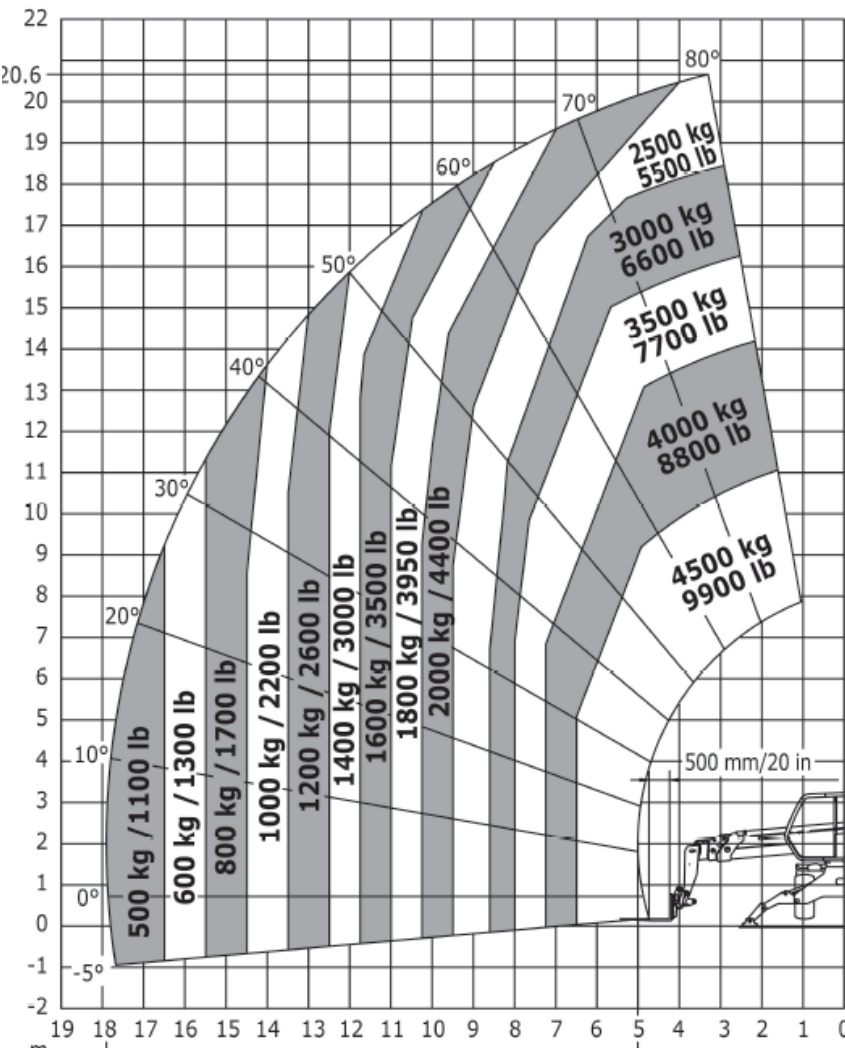

Telestapler Rotor MRT 2145

Technische Daten:

Tragkraft:	4500kg	Gesamthöhe:	3,02m
Reichweite max.:	17,90m	Gesamtlänge:	7,79m
Hubhöhe:	20,60m	Transportbreite:	2,50m
Gabellänge:	1,20m	Stützbreite:	4,98m
Endlos Drehbar		Eigengewicht:	14530kg